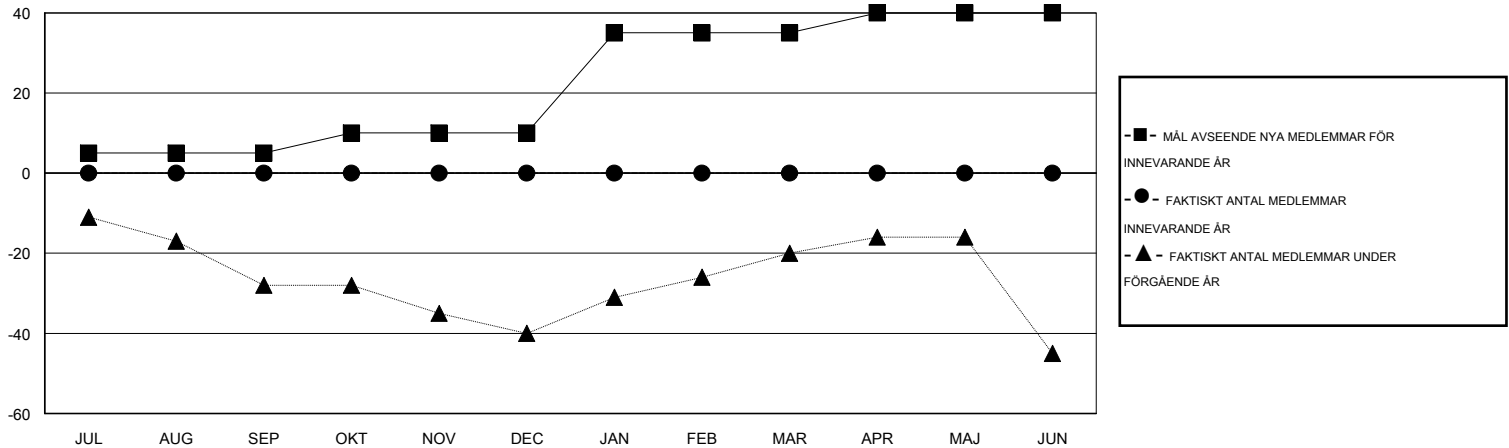

# MONTHLY MEMBERSHIP PROGRESS REPORT

District 106 C

Results as of: 6/30/2016

GMT: Kenneth Persson

OMRÅDE DENMARK

GMT KO 4

Klubbar					Medlemmar				
RESULTAT FÖR 2016-2017					RESULTAT FÖR 2016-2017				
KVARTAL	MÅL AVSEENDE NYA KLUBBAR	NYA KLUBBAR	AVFÖRDA KLUBBAR	NETTOTILLVÄX T/MINSKNING	KVARTAL	MÅL AVSEENDE NYA MEDLEMMAR	CHARTER OCH TILLAGDA NYA MEDLEMMAR	AVFÖRDA MEDLEMMAR	NETTOTILLVÄX T/MINSKNING
JUL/AUG/SEP	0	0	0	0	JUL/AUG/SEP	5	0	0	0
OKT/NOV/DEC	0	0	0	0	OKT/NOV/DEC	5	0	0	0
JAN/FEB/MAR	1	0	0	0	JAN/FEB/MAR	25	0	0	0
APR/MAJ/JUN	0	0	0	0	APR/MAJ/JUN	5	0	0	0

MÅL OCH FAKTISKT ANTAL NYA KLUBBAR

MÅL OCH FAKTISKT ANTAL MEDLEMMAR

NEDLAGDA KLUBBAR: 0	0 CLUBS OF 0 TOG UPP EN ELLER FLER NYA MEDLEMMAR	<b>KÖNSFÖRDELNING</b>
		MAN 0 (100.00%)
		KVINNA 0 (100.00%)
<b>AVFÖRDA MEDLEMMAR</b>	<a href="#">KLICKA HÄR FÖR INFORMATION OM STATUS</a>	FAMILJMEDLEMMAR 0
AVLIDNA 0		HUVUDMAN I HUSHÄLLET 0
NEDLAGD KLUBB 0		INGEN HUVUDMAN I HUSHÄLLET 0
ÖVRIGA 0		
TOTAL 0		